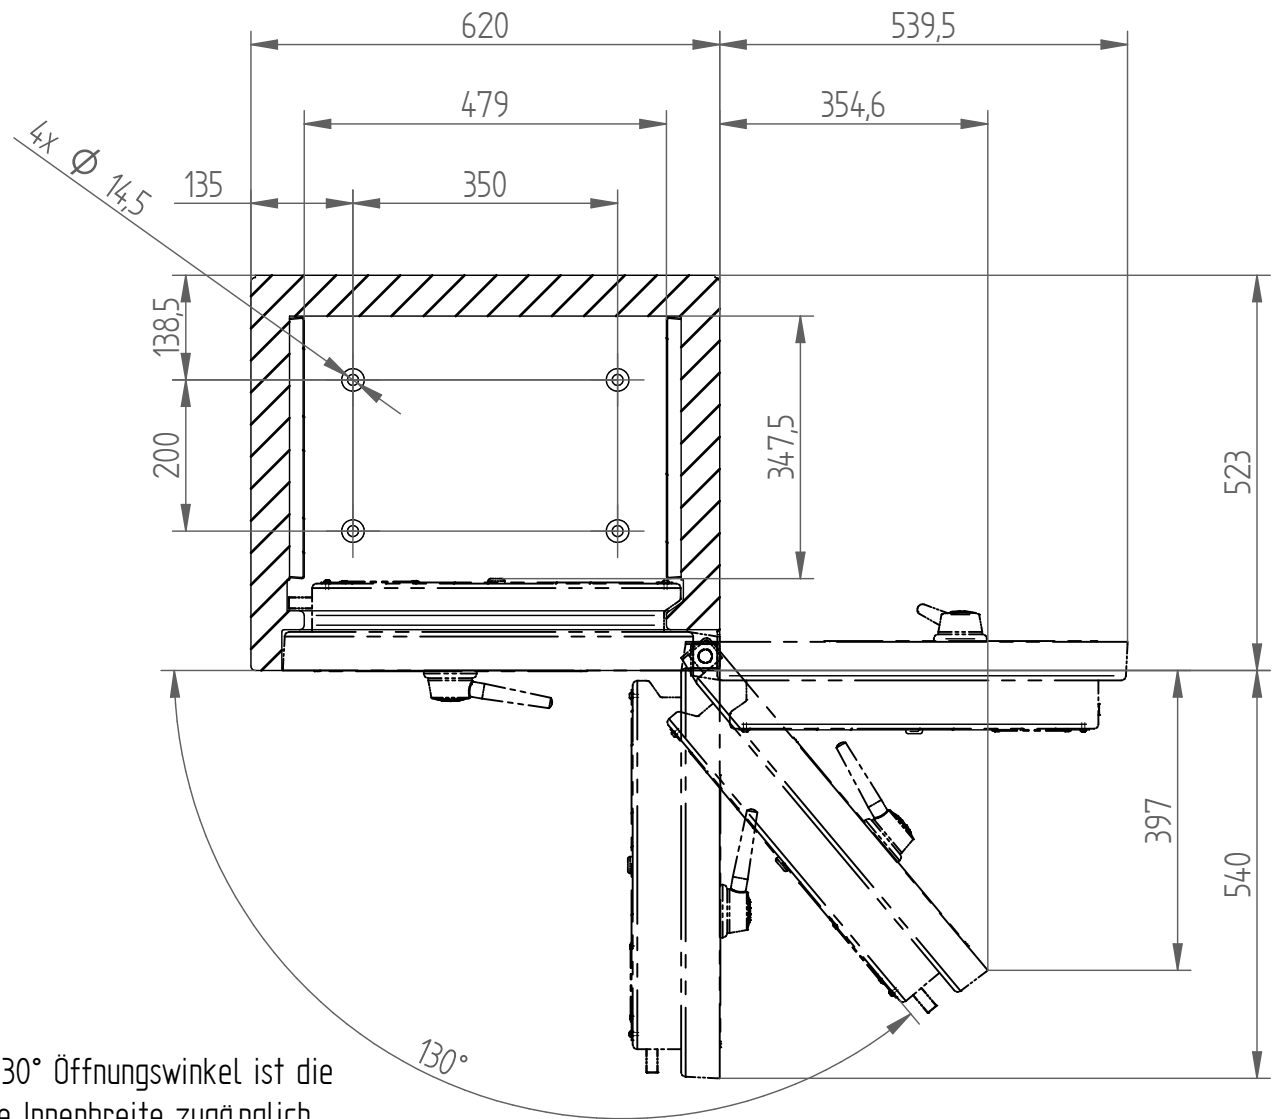

Schnitt A-A

Ab 130° Öffnungswinkel ist die volle Innenbreite zugänglich

Spezifikationen

Aussenmasse ( HxBxT )	1200 x 620 x 523 mm
Innenmasse ( hxbxt )	1057 x 479 x 347.5 mm
Inhalt	ca. 176 Liter
Gewicht Türe	ca. 145 kg
Gewicht Gehäuse	ca. 445 kg
Gewicht Total	ca. 590 kg

Masstab: 1:5

	Name	Datum
Gezeichnet	ram	20.09.2022
Geprüft	aho	30.11.2022

WALDIS Eco 1200

Das Urheberrecht an diesen Zeichnungen und allen Beilagen, die dem Empfänger persönlich anvertraut sind, verbleibt jederzeit unserer Firma. Ohne unsere schriftliche Genehmigung dürfen sie nicht kopiert oder vervielfältigt, auch niemals dritten Personen mitgeteilt oder zugänglich gemacht werden.

**WALDIS**  
**TRESORE**  
CH-8153 Rümlang

Zeichnungs-Nr.: 100.0305  
Revision: A  
Gewicht: 590.000 kg

A3