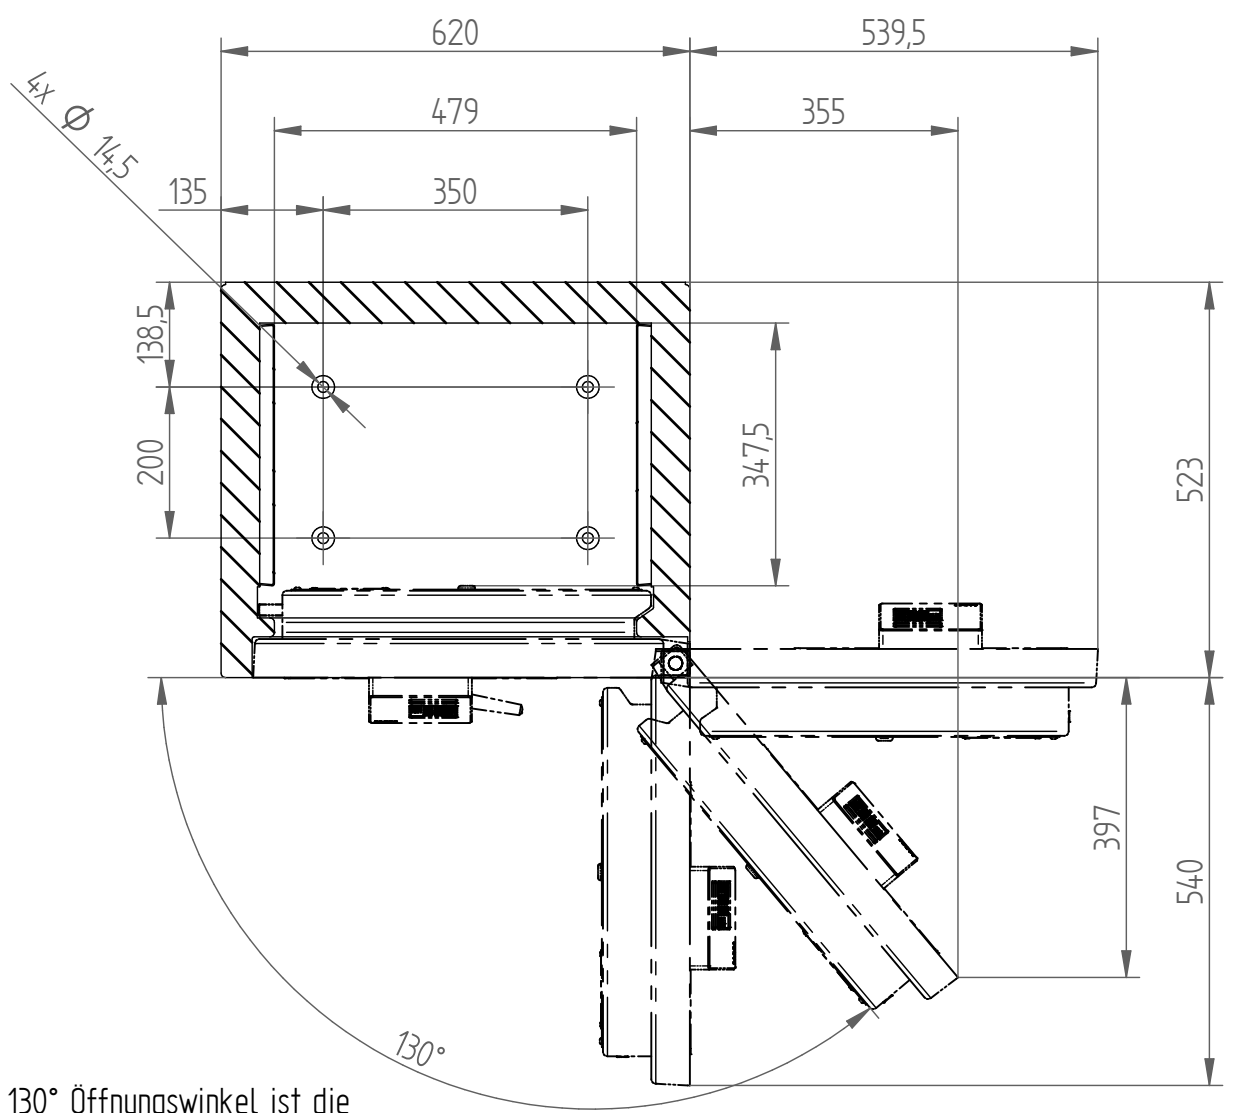

Schnitt A-A

Ab 130° Öffnungswinkel ist die volle Innenbreite zugänglich

Spezifikationen	
Aussenmasse (HxBxT)	1000 x 620 x 523 mm
Innenmasse (hxbxt)	857 x 479 x 347.5 mm
Inhalt	ca. 142 Liter
Gewicht Türe	ca. 125 Kg
Gewicht Gehäuse	ca. 385 Kg
Gewicht Total	ca. 510 Kg

	Masstab: 1:5	Name	Datum
		Gezeichnet	ram 26.09.2022
		Geprüft	aho 30.11.2022

Das Urheberrecht an diesen Zeichnungen und allen Beilagen, die dem Empfänger persönlich anvertraut sind, verbleibt jederzeit unserer Firma. Ohne unsere schriftliche Genehmigung dürfen sie nicht kopiert oder vervielfältigt, auch niemals dritten Personen mitgeteilt oder zugänglich gemacht werden.

WALDIS Eco 1000	
Zeichnungs-Nr.: 100.0304	A3
Revision: A	
Gewicht: 510.000 kg	