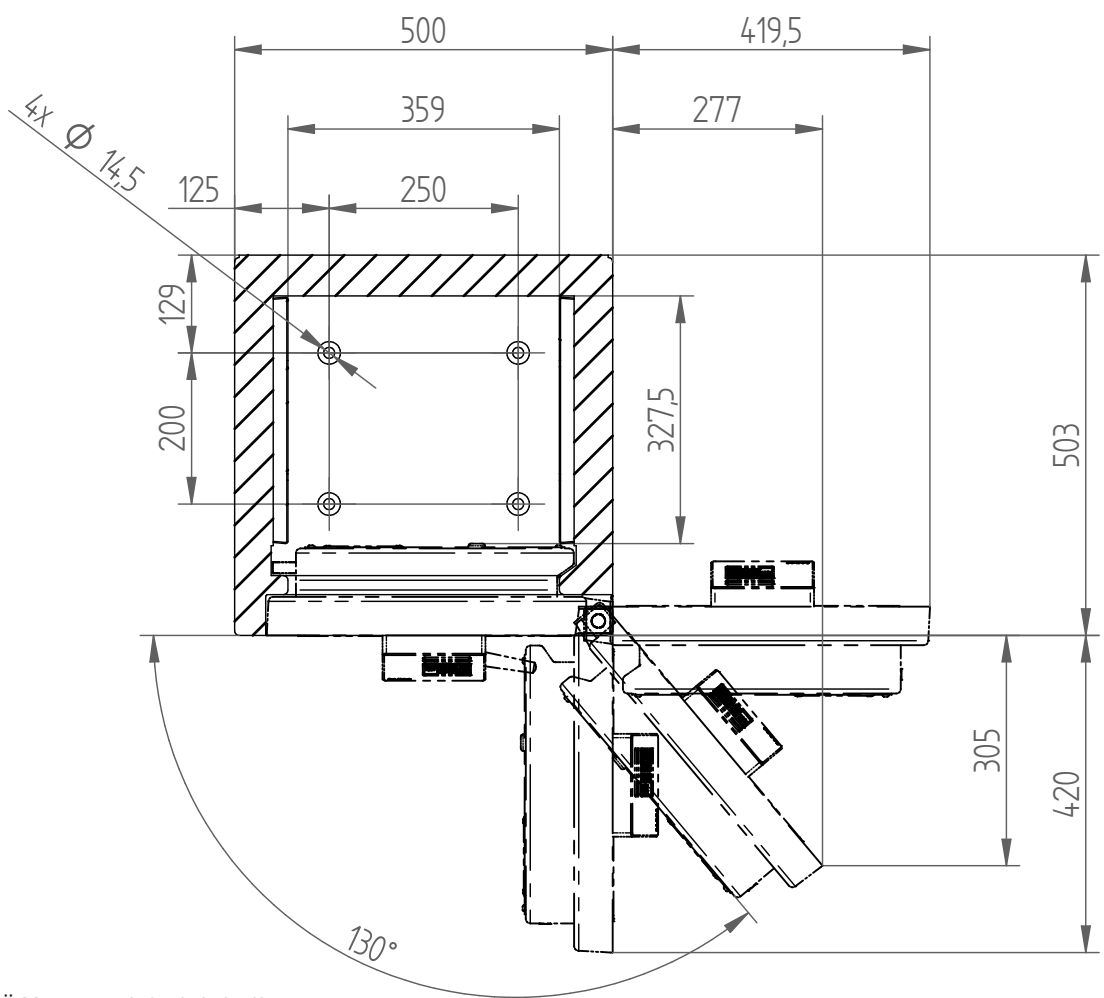

Schnitt A-A

Ab 130° Öffnungswinkel ist die volle Innenbreite zugänglich

Spezifikationen	
Aussenmasse (HxBxT)	650 x 500 x 503 mm
Innenmasse (hxbxt)	507 x 359 x 327.5 mm
Inhalt	ca. 60 Liter
Gewicht Türe	ca. 65 Kg
Gewicht Gehäuse	ca. 235 Kg
Gewicht Total	ca. 300 Kg

Name	Datum
Gezeichnet ram	07.10.2022
Geprüft aho	30.11.2022

WALDIS
TRESORE
CH-8153 Rümlang

WALDIS Eco 650

Zeichnungs-Nr.: 100.0301
Revision: A
Gewicht: 300.000 kg

A3